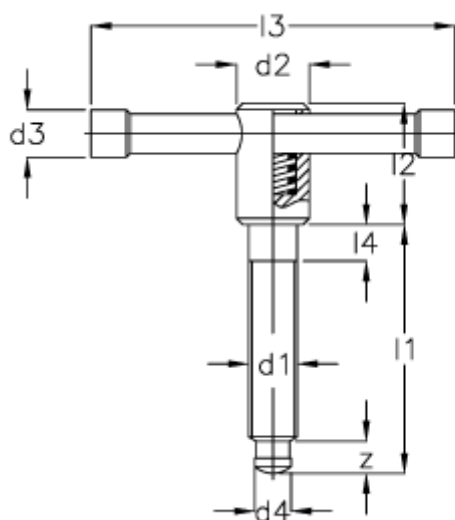

Varenummer: 20475730
Beskrivelse: E+G Knebelskrue med løs knebel
DIN 6306M 20-90-D

Mål

d1	= M 20	z = 12.4
d2	= 30	
d3	= 16	
d4	h11 = 15.5	
l1	= 90	
l2	= 45	
l3	= 140	
l4	= 10	